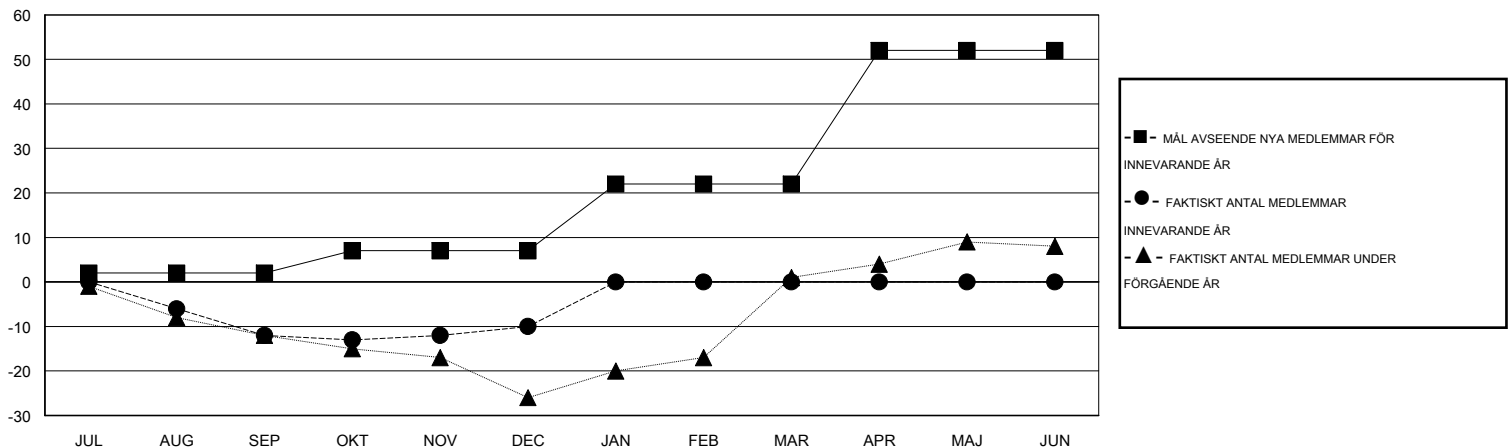

MONTHLY MEMBERSHIP PROGRESS REPORT

District 104 H

Results as of: 12/31/2014

GMT: Kenneth Persson

OMRÅDE NORWAY

GMT KO 4

Klubbar					Medlemmar				
RESULTAT FÖR 2014-2015					RESULTAT FÖR 2014-2015				
KVARTAL	MÅL AVSEENDE NYA KLUBBAR	NYA KLUBBAR	AVFÖRDA KLUBBAR	NETTOTILLVÄXT/MINSKNING	KVARTAL	MÅL AVSEENDE NYA MEDLEMMAR	CHARTER OCH TILLAGDA NYA MEDLEMMAR	AVFÖRDA MEDLEMMAR	NETTOTILLVÄXT/MINSKNING
JUL/AUG/SEP	0	0	0	0	JUL/AUG/SEP	2	2	14	-12
OKT/NOV/DEC	0	0	0	0	OKT/NOV/DEC	5	18	16	2
JAN/FEB/MAR	0	0	0	0	JAN/FEB/MAR	15	0	0	0
APR/MAJ/JUN	1	0	0	0	APR/MAJ/JUN	30	0	0	0

MÅL OCH FAKTISKT ANTAL NYA KLUBBAR

MÅL OCH FAKTISKT ANTAL MEDLEMMAR

NEDLAGDA KLUBBAR: 0

AVFÖRDA MEDLEMMAR

AVLIDNA	3
NEDLAGD KLUBB	0
ÖVRIGA	27
TOTAL	30

11 CLUBS OF 40 TOG UPP EN ELLER FLER NYA MEDLEMMAR

[KLICKA HÄR FÖR INFORMATION OM STATUS](#)