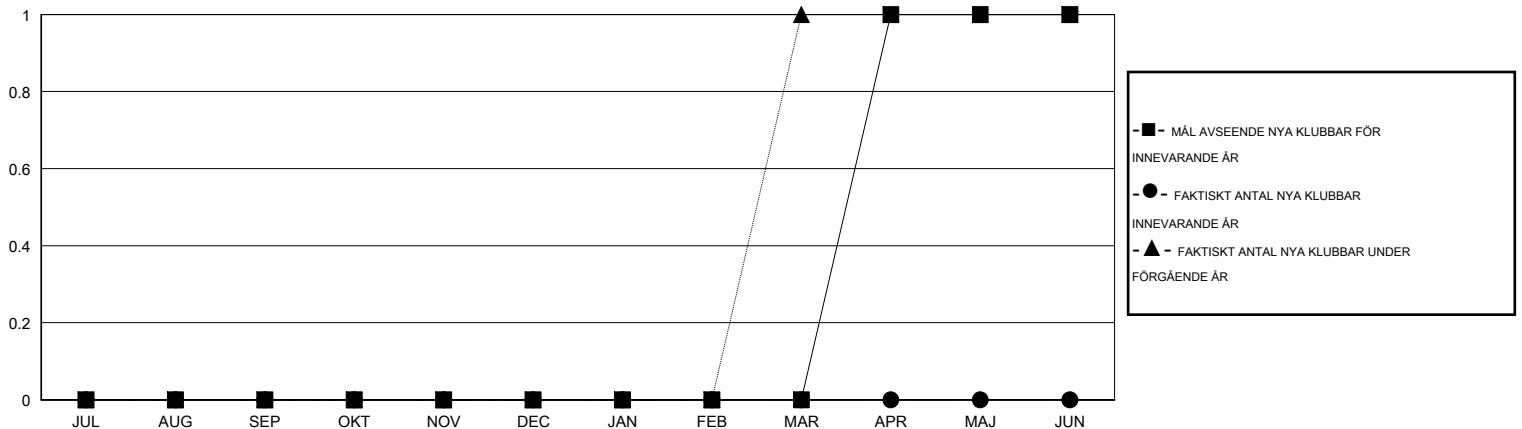

MONTHLY MEMBERSHIP PROGRESS REPORT

District 104 H

Results as of: 12/31/2014

GMT: Kenneth Persson

OMRÅDE NORWAY

GMT KO 4

Klubbar					Medlemmar				
RESULTAT FÖR 2014-2015					RESULTAT FÖR 2014-2015				
KVARTAL	MÅL AVSEENDE NYA KLUBBAR	NYA KLUBBAR	AVFÖRDA KLUBBAR	NETTOTILLVÄXT/MINSKNING	KVARTAL	MÅL AVSEENDE NYA MEDLEMMAR	CHARTER OCH TILLAGDA NYA MEDLEMMAR	AVFÖRDA MEDLEMMAR	NETTOTILLVÄXT/MINSKNING
JUL/AUG/SEP	0	0	0	0	JUL/AUG/SEP	2	2	14	-12
OKT/NOV/DEC	0	0	0	0	OKT/NOV/DEC	5	18	16	2
JAN/FEB/MAR	0	0	0	0	JAN/FEB/MAR	15	0	0	0
APR/MAJ/JUN	1	0	0	0	APR/MAJ/JUN	30	0	0	0

MÅL OCH FAKTISKT ANTAL NYA KLUBBAR

MÅL OCH FAKTISKT ANTAL MEDLEMMAR

NEDLAGDA KLUBBAR: 0

AVFÖRDA MEDLEMMAR

AVLIDNA	3
NEDLAGD KLUBB	0
ÖVRIGA	27
TOTAL	30

11 CLUBS OF 40 TOG UPP EN ELLER FLER NYA MEDLEMMAR

[KLICKA HÄR FÖR INFORMATION OM STATUS](#)